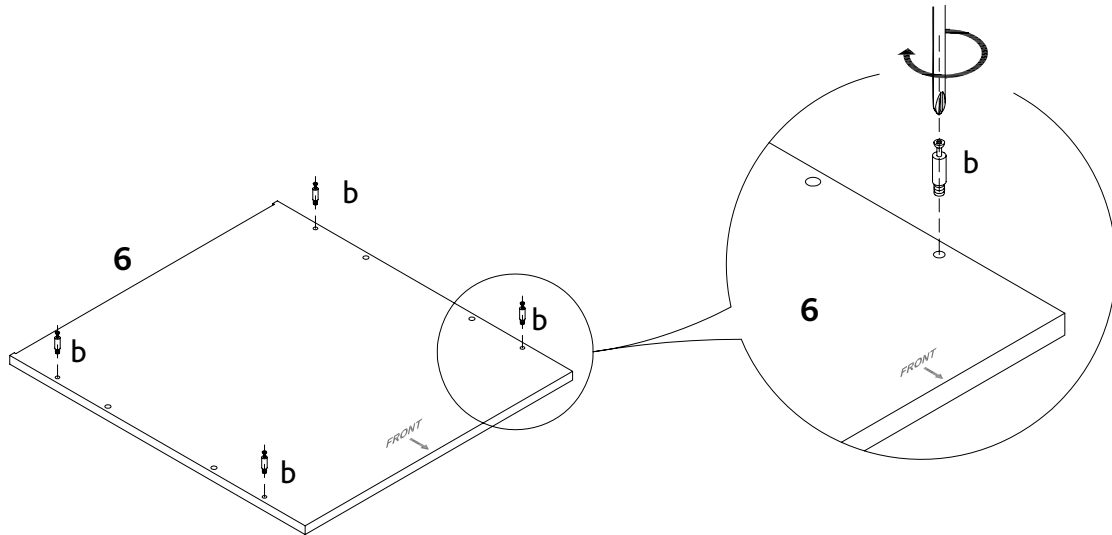

TRIXIE

Aufbauanleitung & Stückliste / Assembling Instruction & Parts list

Art.-Nr. / Item No.		Farbe / Colour	Höhe / Height	
40239	Katzenhaus 2 Etagen / Cat House 2 floors	weiß / white	53 × 90 × 58 cm	

Pos. Nr. / Pos. No.	Bezeichnung / Description	Abmessung in mm / Measurement in mm	Anzahl / Quantity	Art. Nr. / Item No.
Pos. 1	Bodenplatte / Bottom plate & Mittelboden / Mid floor	496 × 12 × 550	2	40239-10
Pos. 2	Seitenwand, links / Side panel, left	585 × 892 × 15	1	40239-20
Pos. 3	Seitenwand, rechts / Side panel, right	585 × 892 × 15	1	40239-21
Pos. 4	Frontplatte / Front Door plate	490 × 884 × 15	1	40239-30
Pos. 5	Rückwand / Back Panel	512 × 858 × 3	1	40239-40
Pos. 6	Dachplatte / Top Panel	530 × 15 × 585	1	40239-50
Pos. 7 a	Abschlussleiste / End strip	490 × 45 × 12	2	40239-51
Pos. 7 b	Abschlussleiste, Mitte / End strip, middle	490 × 45 × 12	1	40239-52
Pos. a	Dübel, groß / Dowel, large	∅ 6 × 30	18	40239-60
Pos. b	Bolzen für Korpusverbinder / Bolt for Cam Lock	M6 × 35	18	
Pos. c	Korpusverbinder / Cam Lock	∅ 15 × 9	18	
Pos. d	Scharnier / Hinge		2	
Pos. e	Senk-Holzschraube / Countersunk wood screw	3 × 14	10	
Pos. f	Knauf Tür / Knob door		1	
Pos. g	Halbrund-Schraube für Knauf / Half-round screw for knob	M4 × 16	1	
Pos. h	Senk-Holzschraube / Countersunk wood screw	2,5 × 10	16	