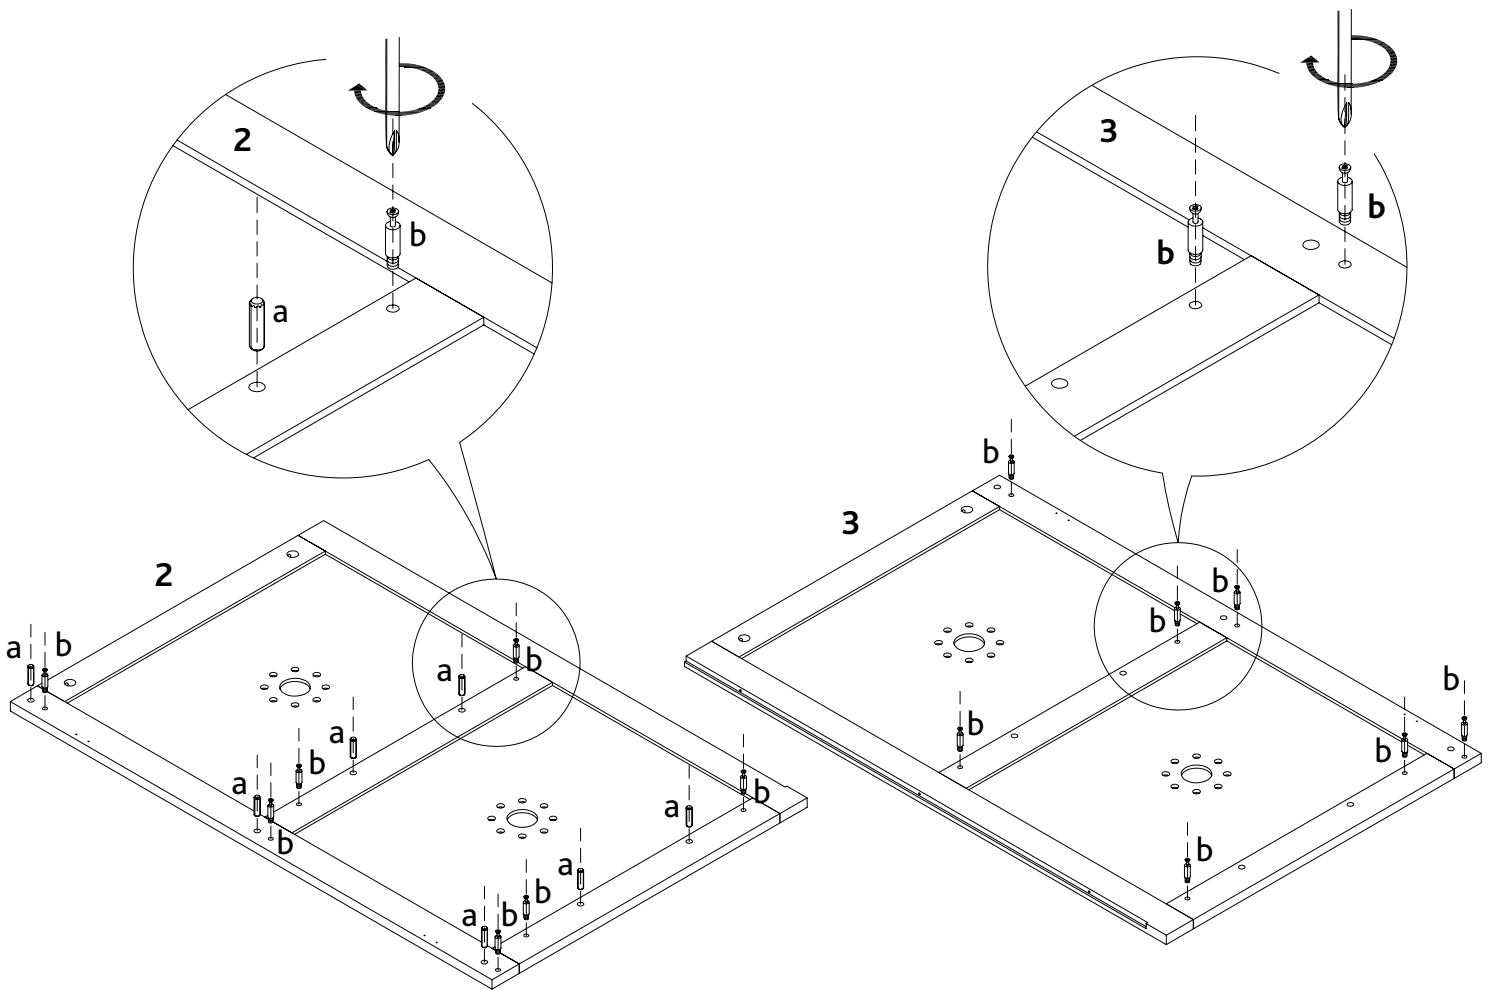

TRIXIE

Aufbauanleitung & Stückliste / Assembling Instruction & Parts list

Art.-Nr. / Item No.		Farbe / Colour	Höhe / Height	
40239	Katzenhaus 2 Etagen / Cat House 2 floors	weiß / white	53 × 90 × 58 cm	

Pos. Nr. / Pos. No.	Bezeichnung / Description	Abmessung in mm / Measurement in mm	Anzahl / Quantity	Art. Nr. / Item No.
Pos. 1	Bodenplatte / Bottom plate & Mittelboden / Mid floor	496 × 12 × 550	2	40239-10
Pos. 2	Seitenwand, links / Side panel, left	585 × 892 × 15	1	40239-20
Pos. 3	Seitenwand, rechts / Side panel, right	585 × 892 × 15	1	40239-21
Pos. 4	Frontplatte / Front Door plate	490 × 884 × 15	1	40239-30
Pos. 5	Rückwand / Back Panel	512 × 858 × 3	1	40239-40
Pos. 6	Dachplatte / Top Panel	530 × 15 × 585	1	40239-50
Pos. 7 a	Abschlussleiste / End strip	490 × 45 × 12	2	40239-51
Pos. 7 b	Abschlussleiste, Mitte / End strip, middle	490 × 45 × 12	1	40239-52
Pos. a	Dübel, groß / Dowel, large	∅ 6 × 30	18	40239-60
Pos. b	Bolzen für Korpusverbinder / Bolt for Cam Lock	M6 × 35	18	
Pos. c	Korpusverbinder / Cam Lock	∅ 15 × 9	18	
Pos. d	Scharnier / Hinge		2	
Pos. e	Senk-Holzschraube / Countersunk wood screw	3 × 14	10	
Pos. f	Knauf Tür / Knob door		1	
Pos. g	Halbrund-Schraube für Knauf / Half-round screw for knob	M4 × 16	1	
Pos. h	Senk-Holzschraube / Countersunk wood screw	2,5 × 10	16	