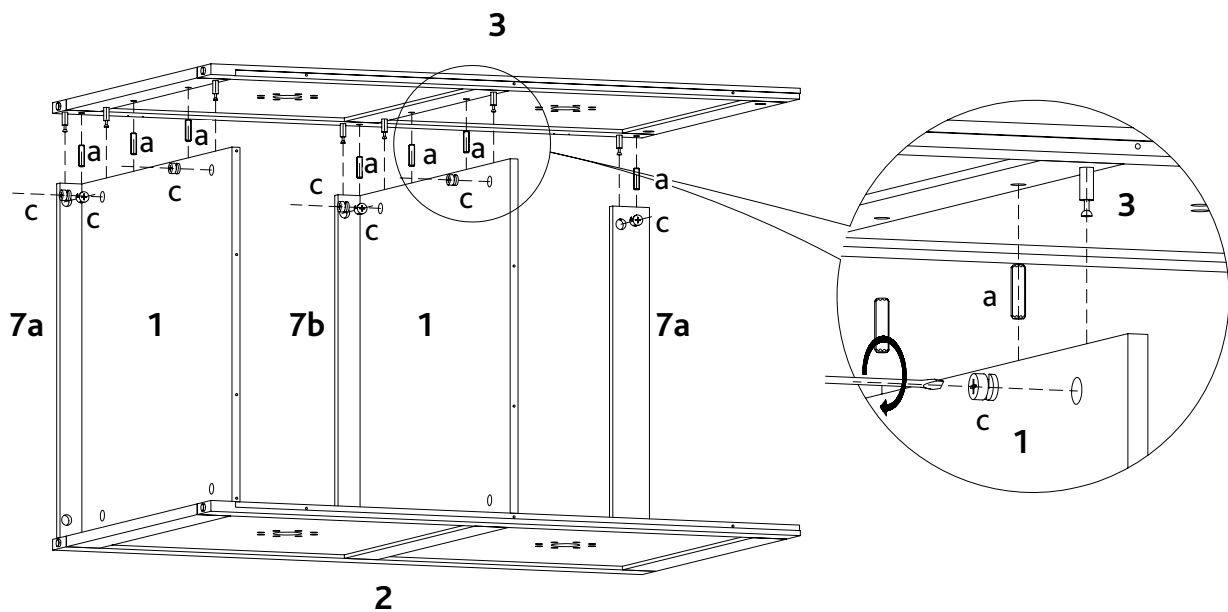

TRIXIE

Aufbauanleitung & Stückliste / Assembling Instruction & Parts list

Art.-Nr. / Item No.		Farbe / Colour	Höhe / Height	
40239	Katzenhaus 2 Etagen / Cat House 2 floors	weiß / white	53 × 90 × 58 cm	

Pos. Nr. / Pos. No.	Bezeichnung / Description	Abmessung in mm / Measurement in mm	Anzahl / Quantity	Art. Nr. / Item No.
Pos. 1	Bodenplatte / Bottom plate & Mittelboden / Mid floor	496 × 12 × 550	2	40239-10
Pos. 2	Seitenwand, links / Side panel, left	585 × 892 × 15	1	40239-20
Pos. 3	Seitenwand, rechts / Side panel, right	585 × 892 × 15	1	40239-21
Pos. 4	Frontplatte / Front Door plate	490 × 884 × 15	1	40239-30
Pos. 5	Rückwand / Back Panel	512 × 858 × 3	1	40239-40
Pos. 6	Dachplatte / Top Panel	530 × 15 × 585	1	40239-50
Pos. 7 a	Abschlussleiste / End strip	490 × 45 × 12	2	40239-51
Pos. 7 b	Abschlussleiste, Mitte / End strip, middle	490 × 45 × 12	1	40239-52
Pos. a	Dübel, groß / Dowel, large	∅ 6 × 30	18	40239-60
Pos. b	Bolzen für Korpusverbinder / Bolt for Cam Lock	M6 × 35	18	
Pos. c	Korpusverbinder / Cam Lock	∅ 15 × 9	18	
Pos. d	Scharnier / Hinge		2	
Pos. e	Senk-Holzschraube / Countersunk wood screw	3 × 14	10	
Pos. f	Knauf Tür / Knob door		1	
Pos. g	Halbrund-Schraube für Knauf / Half-round screw for knob	M4 × 16	1	
Pos. h	Senk-Holzschraube / Countersunk wood screw	2,5 × 10	16	