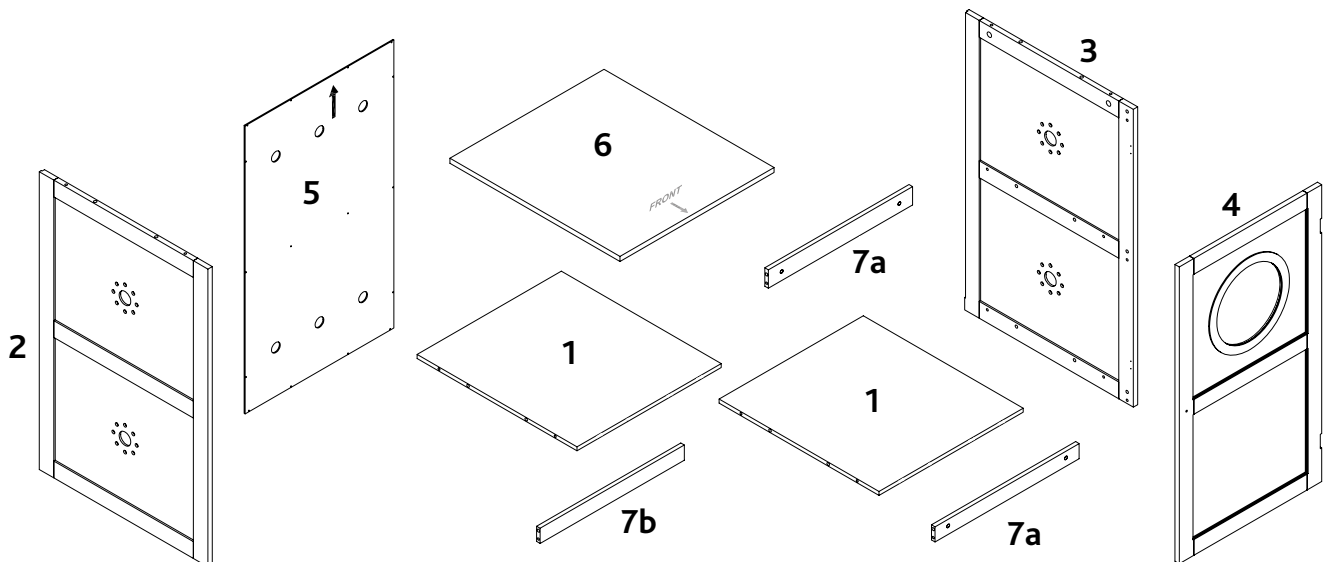

TRIXIE

Aufbauanleitung & Stückliste / Assembling Instruction & Parts list

Art.-Nr. / Item No.		Farbe / Colour	Höhe / Height	
40239	Katzenhaus 2 Etagen / Cat House 2 floors	weiß / white	53 × 90 × 58 cm	

Pos. Nr. / Pos. No.	Bezeichnung / Description	Abmessung in mm / Measurement in mm	Anzahl / Quantity	Art. Nr. / Item No.
Pos. 1	Bodenplatte / Bottom plate & Mittelboden / Mid floor	496 × 12 × 550	2	40239-10
Pos. 2	Seitenwand, links / Side panel, left	585 × 892 × 15	1	40239-20
Pos. 3	Seitenwand, rechts / Side panel, right	585 × 892 × 15	1	40239-21
Pos. 4	Frontplatte / Front Door plate	490 × 884 × 15	1	40239-30
Pos. 5	Rückwand / Back Panel	512 × 858 × 3	1	40239-40
Pos. 6	Dachplatte / Top Panel	530 × 15 × 585	1	40239-50
Pos. 7 a	Abschlussleiste / End strip	490 × 45 × 12	2	40239-51
Pos. 7 b	Abschlussleiste, Mitte / End strip, middle	490 × 45 × 12	1	40239-52
Pos. a	Dübel, groß / Dowel, large	∅ 6 × 30	18	40239-60
Pos. b	Bolzen für Korpusverbinder / Bolt for Cam Lock	M6 × 35	18	
Pos. c	Korpusverbinder / Cam Lock	∅ 15 × 9	18	
Pos. d	Scharnier / Hinge		2	
Pos. e	Senk-Holzschraube / Countersunk wood screw	3 × 14	10	
Pos. f	Knauf Tür / Knob door		1	
Pos. g	Halbrund-Schraube für Knauf / Half-round screw for knob	M4 × 16	1	
Pos. h	Senk-Holzschraube / Countersunk wood screw	2,5 × 10	16	