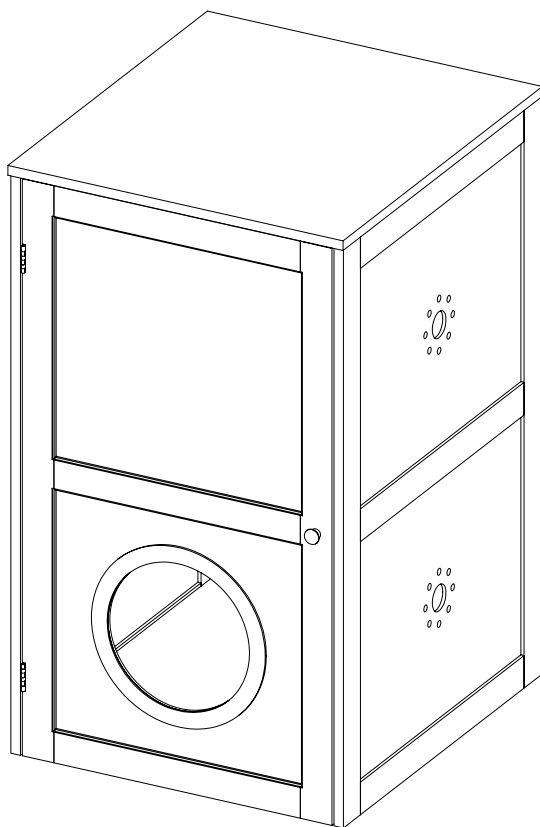

TRIXIE

Aufbauanleitung & Stückliste / Assembling Instruction & Parts list

Art.-Nr. / Item No.		Farbe / Colour	Höhe / Height	
40239	Katzenhaus 2 Etagen / Cat House 2 floors	weiß / white	53 × 90 × 58 cm	

Pos. Nr. / Pos. No.	Bezeichnung / Description	Abmessung in mm / Measurement in mm	Anzahl / Quantity	Art. Nr. / Item No.
Pos. 1	Bodenplatte / Bottom plate & Mittelboden / Mid floor	496 × 12 × 550	2	40239-10
Pos. 2	Seitenwand, links / Side panel, left	585 × 892 × 15	1	40239-20
Pos. 3	Seitenwand, rechts / Side panel, right	585 × 892 × 15	1	40239-21
Pos. 4	Frontplatte / Front Door plate	490 × 884 × 15	1	40239-30
Pos. 5	Rückwand / Back Panel	512 × 858 × 3	1	40239-40
Pos. 6	Dachplatte / Top Panel	530 × 15 × 585	1	40239-50
Pos. 7 a	Abschlussleiste / End strip	490 × 45 × 12	2	40239-51
Pos. 7 b	Abschlussleiste, Mitte / End strip, middle	490 × 45 × 12	1	40239-52
Pos. a	Dübel, groß / Dowel, large	∅ 6 × 30	18	40239-60
Pos. b	Bolzen für Korpusverbinder / Bolt for Cam Lock	M6 × 35	18	
Pos. c	Korpusverbinder / Cam Lock	∅ 15 × 9	18	
Pos. d	Scharnier / Hinge		2	
Pos. e	Senk-Holzschraube / Countersunk wood screw	3 × 14	10	
Pos. f	Knauf Tür / Knob door		1	
Pos. g	Halbrund-Schraube für Knauf / Half-round screw for knob	M4 × 16	1	
Pos. h	Senk-Holzschraube / Countersunk wood screw	2,5 × 10	16	