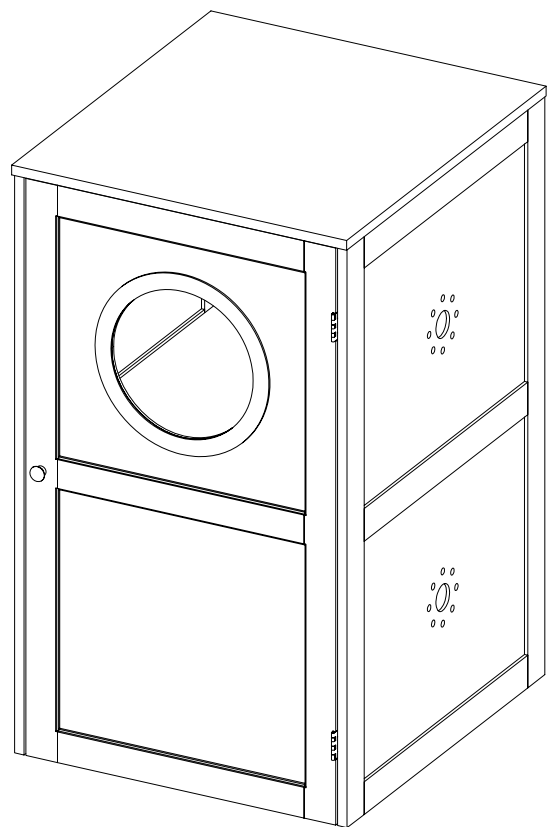

TRIXIE

Aufbauanleitung & Stückliste / Assembling Instruction & Parts list

Art.-Nr. / Item No.		Farbe / Colour	Höhe / Height	
40239	Katzenhaus 2 Etagen / Cat House 2 floors	weiß / white	53 × 90 × 58 cm	

Pos. Nr. / Pos. No.	Bezeichnung / Description	Abmessung in mm / Measurement in mm	Anzahl / Quantity	Art. Nr. / Item No.
Pos. 1	Bodenplatte / Bottom plate & Mittelboden / Mid floor	496 × 12 × 550	2	40239-10
Pos. 2	Seitenwand, links / Side panel, left	585 × 892 × 15	1	40239-20
Pos. 3	Seitenwand, rechts / Side panel, right	585 × 892 × 15	1	40239-21
Pos. 4	Frontplatte / Front Door plate	490 × 884 × 15	1	40239-30
Pos. 5	Rückwand / Back Panel	512 × 858 × 3	1	40239-40
Pos. 6	Dachplatte / Top Panel	530 × 15 × 585	1	40239-50
Pos. 7 a	Abschlussleiste / End strip	490 × 45 × 12	2	40239-51
Pos. 7 b	Abschlussleiste, Mitte / End strip, middle	490 × 45 × 12	1	40239-52
Pos. a	Dübel, groß / Dowel, large	∅ 6 × 30	18	40239-60
Pos. b	Bolzen für Korpusverbinder / Bolt for Cam Lock	M6 × 35	18	
Pos. c	Korpusverbinder / Cam Lock	∅ 15 × 9	18	
Pos. d	Scharnier / Hinge		2	
Pos. e	Senk-Holzschraube / Countersunk wood screw	3 × 14	10	
Pos. f	Knauf Tür / Knob door		1	
Pos. g	Halbrund-Schraube für Knauf / Half-round screw for knob	M4 × 16	1	
Pos. h	Senk-Holzschraube / Countersunk wood screw	2,5 × 10	16	