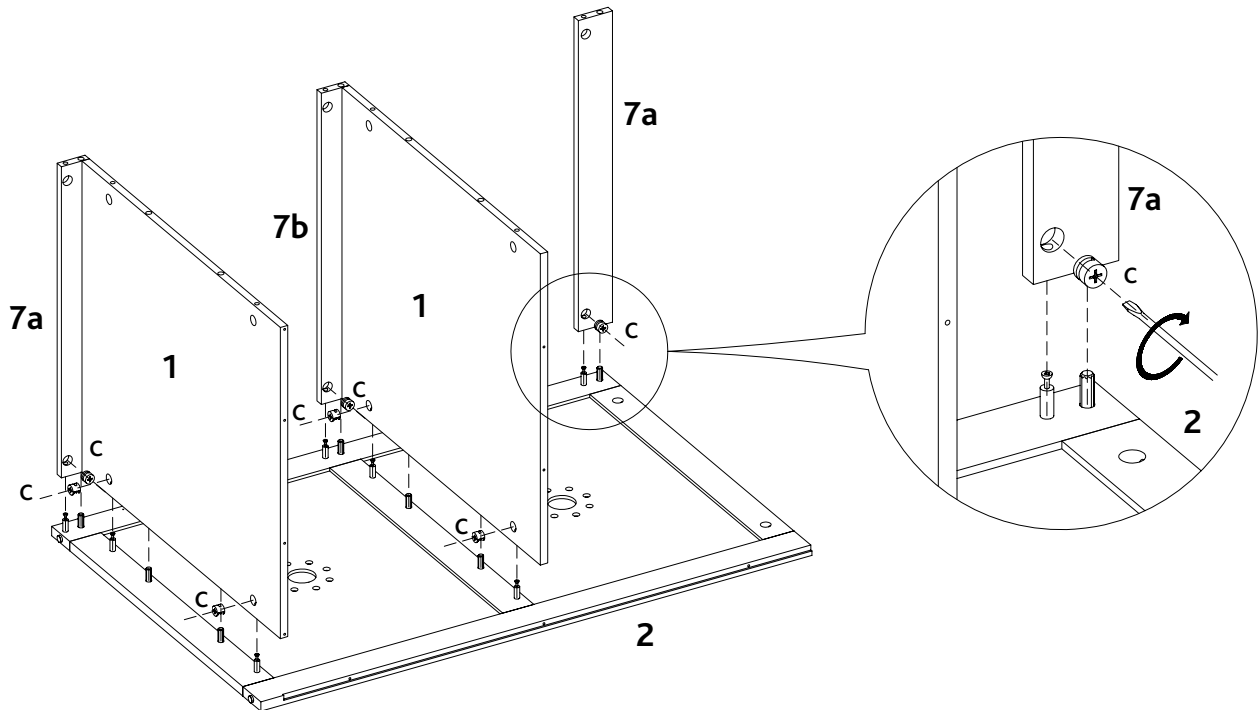

TRIXIE

Aufbauanleitung & Stückliste / Assembling Instruction & Parts list

Art.-Nr. / Item No.		Farbe / Colour	Höhe / Height	
40239	Katzenhaus 2 Etagen / Cat House 2 floors	weiß / white	53 × 90 × 58 cm	

Pos. Nr. / Pos. No.	Bezeichnung / Description	Abmessung in mm / Measurement in mm	Anzahl / Quantity	Art. Nr. / Item No.
Pos. 1	Bodenplatte / Bottom plate & Mittelboden / Mid floor	496 × 12 × 550	2	40239-10
Pos. 2	Seitenwand, links / Side panel, left	585 × 892 × 15	1	40239-20
Pos. 3	Seitenwand, rechts / Side panel, right	585 × 892 × 15	1	40239-21
Pos. 4	Frontplatte / Front Door plate	490 × 884 × 15	1	40239-30
Pos. 5	Rückwand / Back Panel	512 × 858 × 3	1	40239-40
Pos. 6	Dachplatte / Top Panel	530 × 15 × 585	1	40239-50
Pos. 7 a	Abschlussleiste / End strip	490 × 45 × 12	2	40239-51
Pos. 7 b	Abschlussleiste, Mitte / End strip, middle	490 × 45 × 12	1	40239-52
Pos. a	Dübel, groß / Dowel, large	∅ 6 × 30	18	40239-60
Pos. b	Bolzen für Korpusverbinder / Bolt for Cam Lock	M6 × 35	18	
Pos. c	Korpusverbinder / Cam Lock	∅ 15 × 9	18	
Pos. d	Scharnier / Hinge		2	
Pos. e	Senk-Holzschraube / Countersunk wood screw	3 × 14	10	
Pos. f	Knauf Tür / Knob door		1	
Pos. g	Halbrund-Schraube für Knauf / Half-round screw for knob	M4 × 16	1	
Pos. h	Senk-Holzschraube / Countersunk wood screw	2,5 × 10	16	