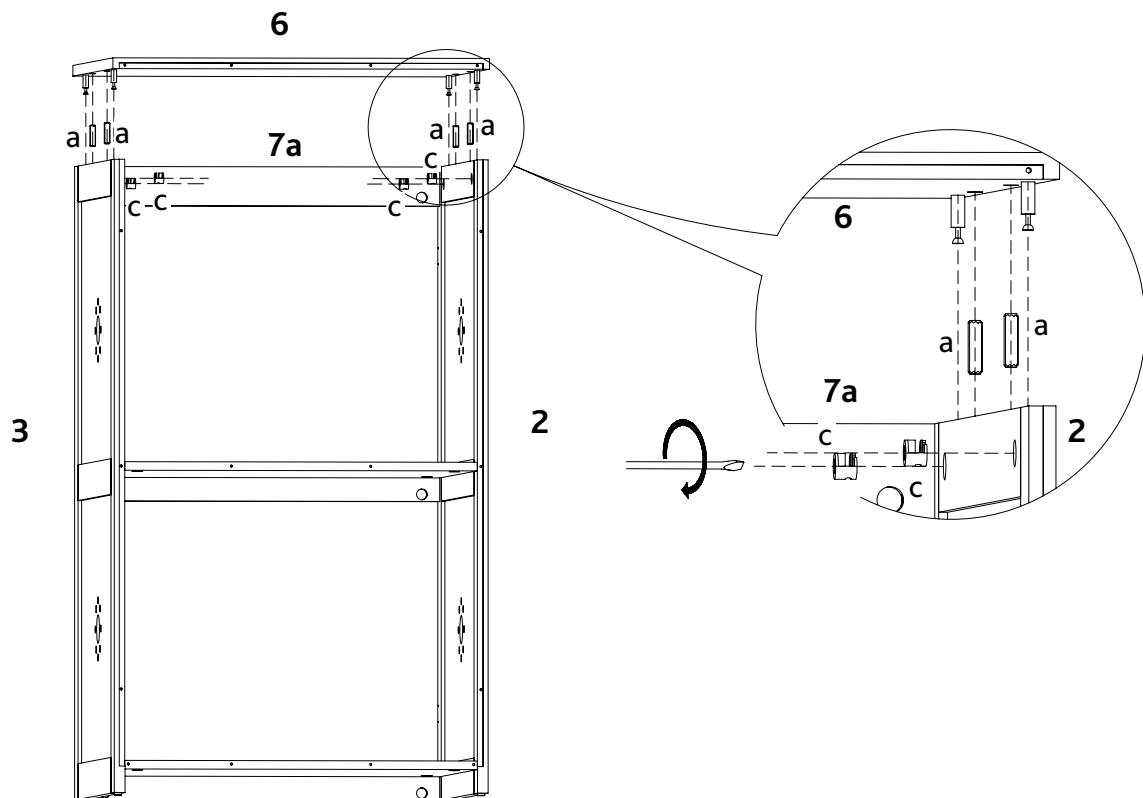

TRIXIE

Aufbauanleitung & Stückliste / Assembling Instruction & Parts list

Art.-Nr. / Item No.		Farbe / Colour	Höhe / Height	
40239	Katzenhaus 2 Etagen / Cat House 2 floors	weiß / white	53 × 90 × 58 cm	

Pos. Nr. / Pos. No.	Bezeichnung / Description	Abmessung in mm / Measurement in mm	Anzahl / Quantity	Art. Nr. / Item No.
Pos. 1	Bodenplatte / Bottom plate & Mittelboden / Mid floor	496 × 12 × 550	2	40239-10
Pos. 2	Seitenwand, links / Side panel, left	585 × 892 × 15	1	40239-20
Pos. 3	Seitenwand, rechts / Side panel, right	585 × 892 × 15	1	40239-21
Pos. 4	Frontplatte / Front Door plate	490 × 884 × 15	1	40239-30
Pos. 5	Rückwand / Back Panel	512 × 858 × 3	1	40239-40
Pos. 6	Dachplatte / Top Panel	530 × 15 × 585	1	40239-50
Pos. 7 a	Abschlussleiste / End strip	490 × 45 × 12	2	40239-51
Pos. 7 b	Abschlussleiste, Mitte / End strip, middle	490 × 45 × 12	1	40239-52
Pos. a	Dübel, groß / Dowel, large	∅ 6 × 30	18	40239-60
Pos. b	Bolzen für Korpusverbinder / Bolt for Cam Lock	M6 × 35	18	
Pos. c	Korpusverbinder / Cam Lock	∅ 15 × 9	18	
Pos. d	Scharnier / Hinge		2	
Pos. e	Senk-Holzschraube / Countersunk wood screw	3 × 14	10	
Pos. f	Knauf Tür / Knob door		1	
Pos. g	Halbrund-Schraube für Knauf / Half-round screw for knob	M4 × 16	1	
Pos. h	Senk-Holzschraube / Countersunk wood screw	2,5 × 10	16	