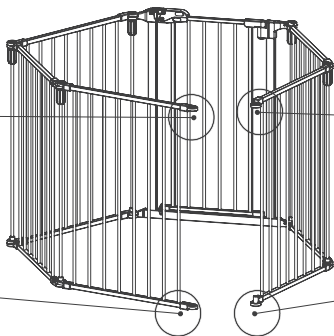

I: x 1

J: x 1

A- 1

A- 2

A- 3

A- 4

B- 1

B- 2

B- 3

B- 4

B- 5

Modern Living Playpen Ronda
LA 463699 PO xxxxxx

 **Modern Living**
Where comfort meets style

zooplus SE | Sonnenstraße 15 | 80331 München |
Germany | www.zooplus.com | service@zooplus.com
For GB market: zooplus Services Ltd. |
30 St. Giles | Oxford | OX1 3LE | England
Made in China